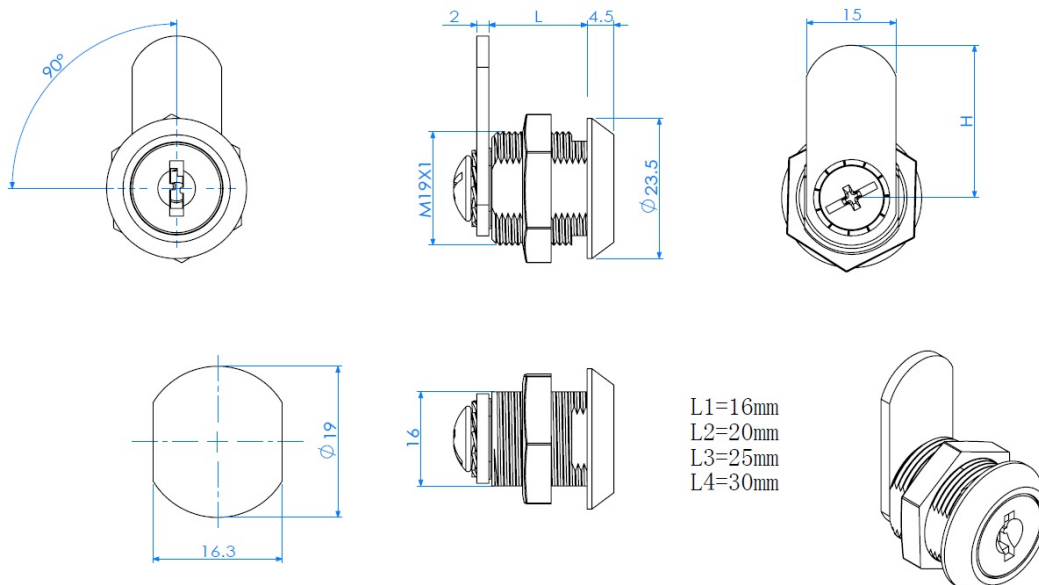

PRODUCT SHEET

Description:

Cam Lock MIC1930, 90DG, Cam No. A01, CPL, CK SISO, #J11

Item number:

14.04.504-0

Units	Box	Carton	HS Code	Barcode
Pcs.	30	300	8301300000	
				5704866042123

SISO A/S

Mileparken 11
DK-2740 Skovlunde
Denmark
VAT: DK 24786013